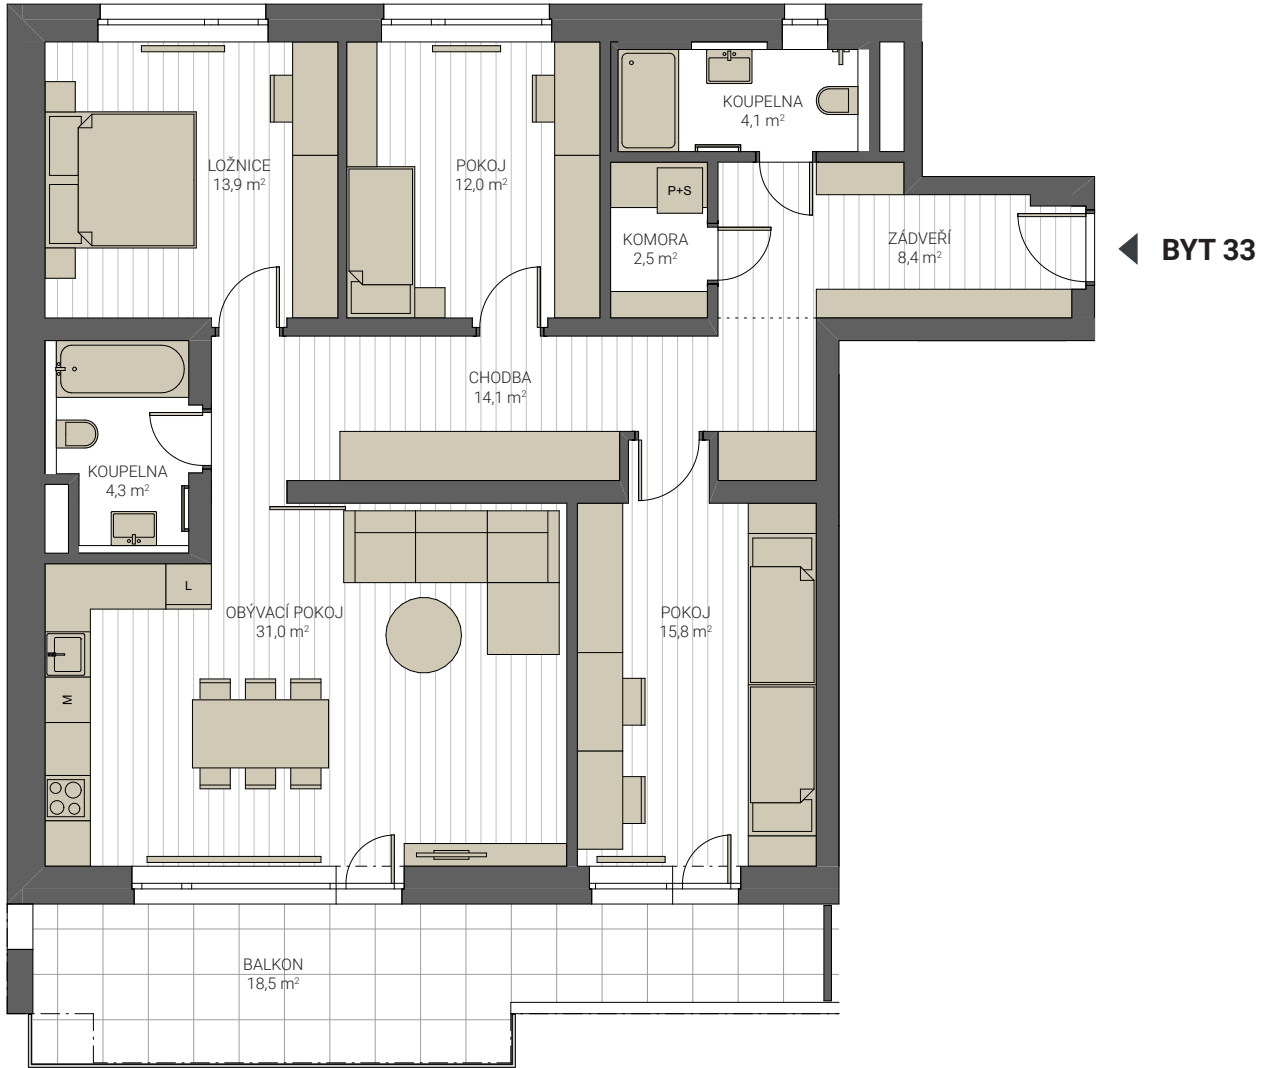

BYT 33 | 3. NP

www.vestromovce.cz

4 + KK s balkonem
podlahová plocha 118,7 m² + balkon 18,5 m² (plocha místností 106,1 m²)

M 1:100 (A4)